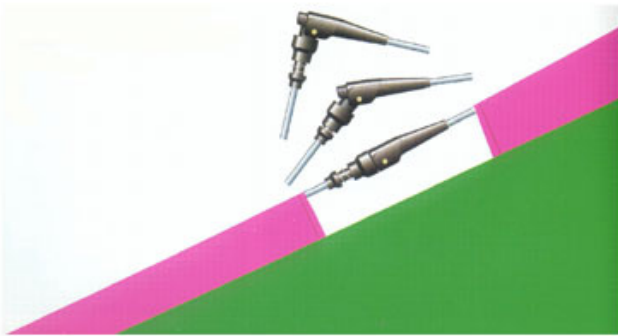

SSS60"
SYSTEM

Le tende Nova Outdoor **SSS 60, Sixty Second System**, sono le uniche dotate di vero automatismo.

La paleria integrale solidale con la struttura della tenda e' munita di speciali snodi autobloccanti brevettati; il montaggio e' immediato e lo smontaggio estremamente veloce.

Sono le tende preferite dai rallyisti della Parigi/Dakar, nate per loro, che le hanno collaudate nelle situazioni piu' dure.

60 secondi e la tenda e' completamente montata, esterno e interno, e nello stesso tempo viene richiusa.

Dettaglio snodi autobloccanti laterali